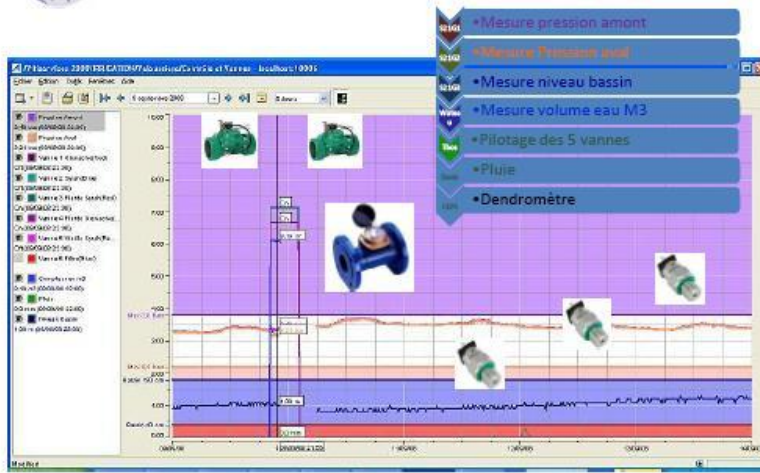

Mesure et suivi du stress hydrique sur vigne Aloxe-Corton (21)

Mesure et suivi du stress hydrique Montblanc (34)

Contrôles d'appoint manuels :

- Températures de feuilles
- Humidité de Sol

Mesure, suivi et contrôle Irrigation et bassin "Valoussière" (34)

Mesure, suivi et contrôle Irrigation "Le Viala" (34)