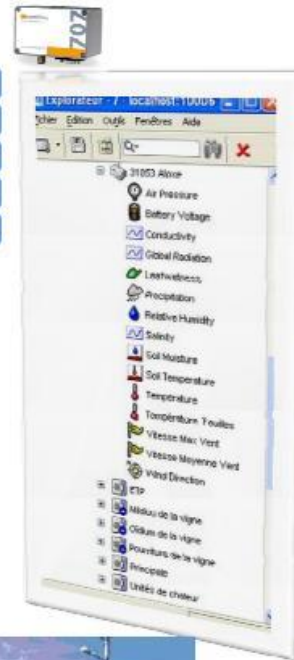

Mesure et suivi du stress hydrique sur vigne Aloxe-Corton (21)

Mesure et suivi du stress hydrique Montblanc (34)

Contrôles d'appoint manuels :

- Températures de feuilles
- Humidité de Sol

Mesure, suivi et contrôle Irrigation et bassin "Valoussière" (34)