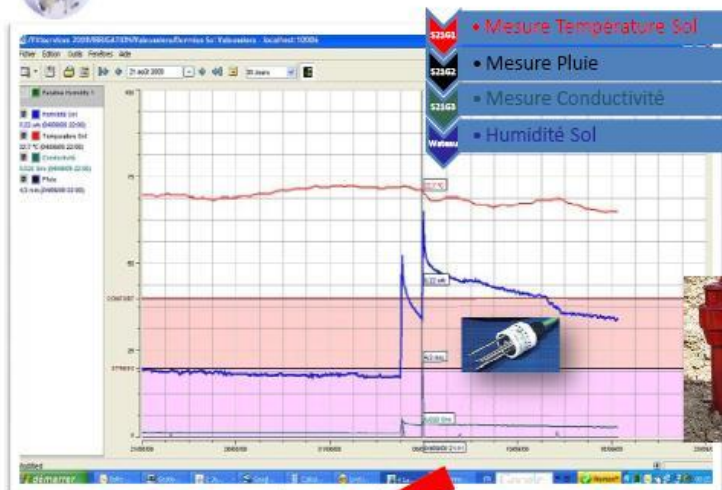

Mesure et suivi du stress hydrique sur vigne Aloxe-Corton (21)

Mesure et suivi du stress hydrique Montblanc (34)

Contrôles d'appoint manuels :

- Températures de feuilles
- Humidité de Sol

Mesure, suivi et contrôle Irrigation et bassin "Valoussière" (34)

Mesure, suivi et contrôle Irrigation "Le Viala" (34)