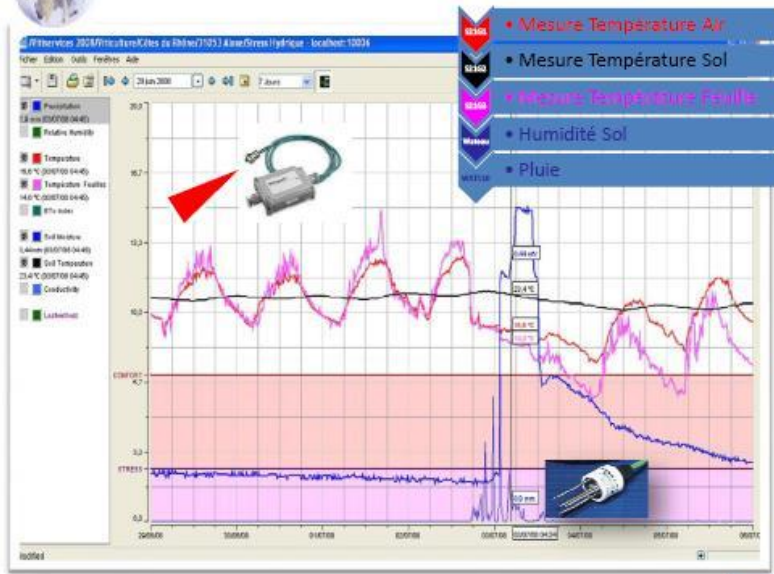

Mesure et suivi du stress hydrique sur vigne Aloxe-Corton (21)

Mesure et suivi du stress hydrique Montblanc (34)

Contrôles d'appoint manuels :

- Températures de feuilles
- Humidité de Sol

Mesure, suivi et contrôle Irrigation et bassin "Valoussière" (34)

Mesure, suivi et contrôle Irrigation "Le Viala" (34)